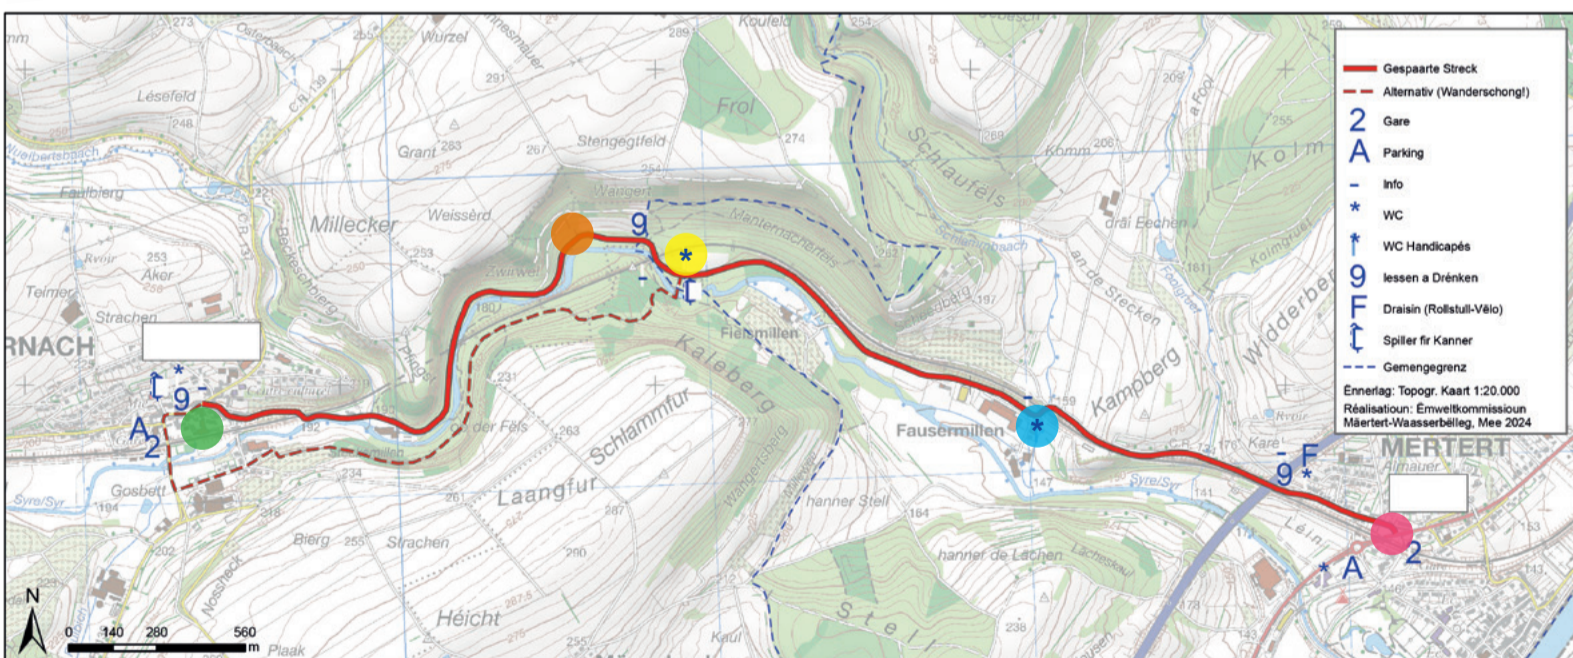

# AUTOFRÄIEN ERLIEFNESDAG

MÄERTERT-WASSERBÉLLEG

Commune  
de MERTERT

Commune  
de Manternach

**tëschend Mäertert a Manternach**  
op der ofgespaarter CR 134  
09.00 an 17.00 Auer

Mat de Kutschen vun der  
Asbl „De Leederwon“

Croquis CR 134 Mertert-Manternach

- **A Wiesesch**  
- lessen an Drénken  
- Animatioun  
- Kanneraktivitéiten  
- Quiz
- **Natur an Ëmwelt Gréiwemaacher**
- **Parking Fausermillen**  
- Emplacement Päerd a Gefiirer  
vum Leederwon  
- Toiletten
- **Départ**  
- Infostand vun der Kommissioun  
- lessen an Drénken  
Stand vun den Noperschaftschaoten  
- Chalet Infostand CFL + voiture électrique  
- Rent a bike CIGR  
- Toiletten  
- Quiz

*Fir lessen an Drénken op der Streck  
an zu Manternach „A Wiesesch“  
ass gesuergt.*

Fir Wanderer, Familljen mat Kanner, eeler Leit.  
Leit mat reduzéierter Mobilitéit an och Velofuerer, awer keng Coureurs.