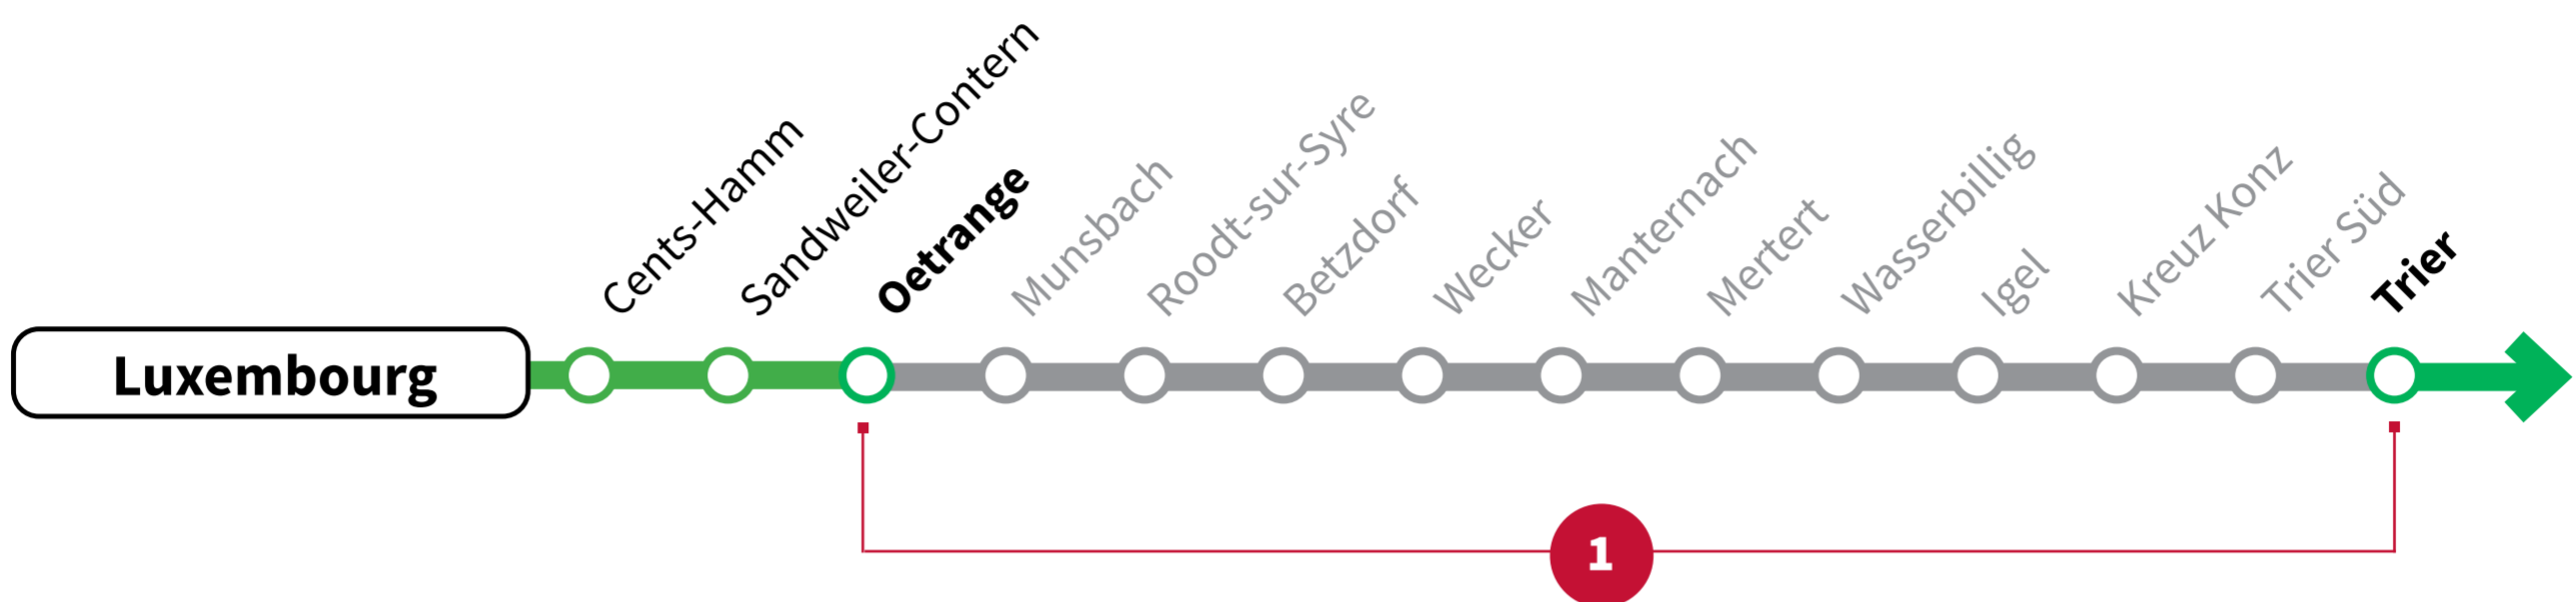

**KUNDEN
INFORMATION**

GLEISSPERRUNG

**LINIE
30**

LUXEMBOURG - WASSERBILLIG - TRIER

WOCHENENDE

WOCHE + WOCHENENDE

1  **JUN 25-26**

SCHIENENERSATZVERKEHR ZWISCHEN

OETRANGE - TRIER

Scan me! 

Haltestellen und Fahrpläne als PDF einsehen

1  **JUL 9-31**

SCHIENENERSATZVERKEHR ZWISCHEN

OETRANGE - TRIER

Scan me! 

Haltestellen und Fahrpläne als PDF einsehen