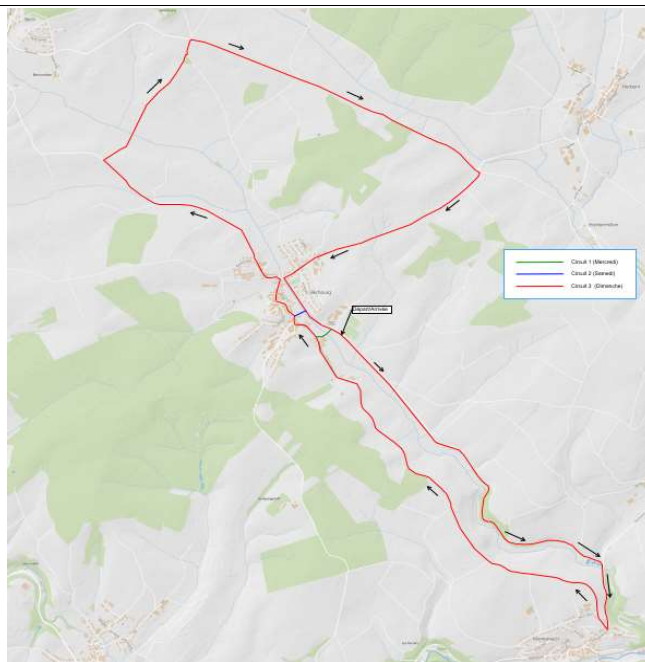

Le **départ et l'arrivée** des différentes épreuves sont situés devant le Centre Culturel Bearepaire à Berbourg (Schoulstrooss).

PROGRAMME GENERAL :

Mercredi, 21 juin 2023:

COURSES CONTRE-LA-MONTRE

DAMES / MASTERS / JUNIORS /
ESPOIRS / ELITE

Dimanche, 25 juin 2023:

10h00 – 18h00 :

COURSES EN LIGNE

JUNIORS / DAMES / ESPOIRS / ELITE

PARCOURS (CIRCUIT 3)

BERBOURG – MANTERNACH – BERBOURG

DIRECTION BECH – DIRECTION JOCKELSBIERG

DIRECTION HERBORN - BERBORN

Mercredi, 21 juin 2023:

Le parcours du contre-la-montre est **entièrement fermé au trafic** entre 16h00 et 21h00. Le **stationnement** le long de la route sera également **interdit** sur l'entièreté du parcours.

Sont concernées les rues et routes suivantes :

- CR137 entre Berbourg et Manternach
- Aale Berbourger Wee à Manternach
- Neie Wee à Berbourg.

Samedi, 24 juin 2023:

Aucune route ne sera fermée, mais le parcours emprunté par la course sera à **sens unique**, dans le sens de la course. Le **stationnement** le long de la route sera également **interdit** sur l'entièreté du parcours