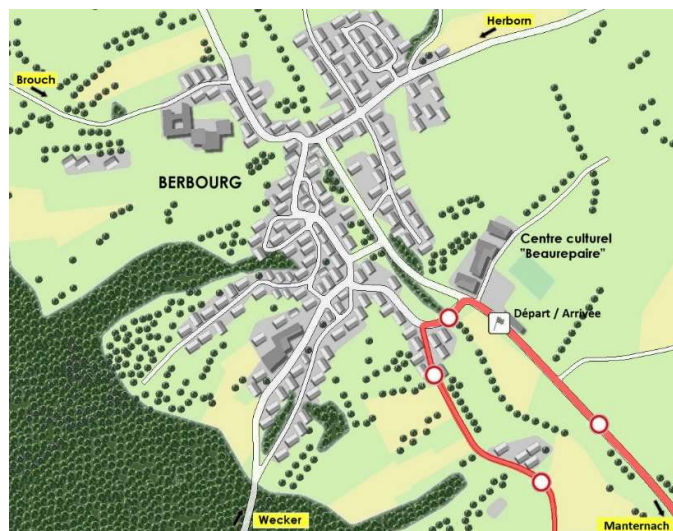

Le **départ et l'arrivée** des différentes épreuves sont situés devant le Centre Culturel Bearepaire à Berbourg (Schoulstrooss).

PROGRAMME GENERAL :

Mercredi, 21 juin 2023:

COURSES CONTRE-LA-MONTRE

DAMES / MASTERS / JUNIORS /
ESPOIRS / ELITE

Dimanche, 25 juin 2023:

10h00 – 18h00 :

COURSES EN LIGNE

JUNIORS / DAMES / ESPOIRS / ELITE

PARCOURS (CIRCUIT 3)

BERBOURG – MANTERNACH – BERBOURG

DIRECTION BECH – DIRECTION JOCKELSBIERG

DIRECTION HERBORN - BERBORN

Mercredi, 21 juin 2023:

Le parcours du contre-la-montre est **entièrement fermé au trafic** entre 16h00 et 21h00. Le **stationnement** le long de la route sera également **interdit** sur l'entièreté du parcours.

Sont concernées les rues et routes suivantes :

- CR137 entre Berbourg et Manternach
- Aale Berbourger Wee à Manternach
- Neie Wee à Berbourg.

Samedi, 24 juin 2023:

Aucune route ne sera fermée, mais le parcours emprunté par la course sera à **sens unique**, dans le sens de la course. Le **stationnement** le long de la route sera également **interdit** sur l'entièreté du parcours