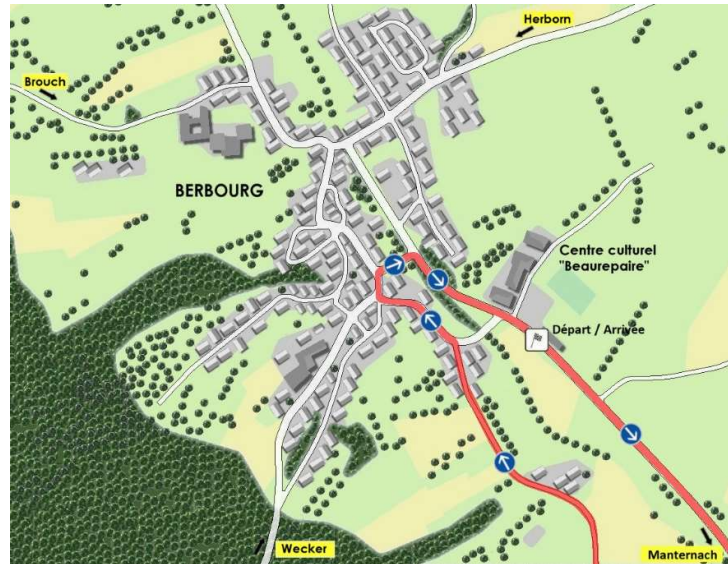

Le **départ et l'arrivée** des différentes épreuves sont situés devant le Centre Culturel Bearepaire à Berbourg (Schoulstrooss).

PROGRAMME GENERAL :

Mercredi, 21 juin 2023:

COURSES CONTRE-LA-MONTRE

DAMES / MASTERS / JUNIORS /
ESPOIRS / ELITE

Dimanche, 25 juin 2023:

10h00 – 18h00 :

COURSES EN LIGNE

JUNIORS / DAMES / ESPOIRS / ELITE

PARCOURS (CIRCUIT 3)

BERBOURG – MANTERNACH – BERBOURG

DIRECTION BECH – DIRECTION JOCKELSBIERG

DIRECTION HERBORN - BERBORN

Mercredi, 21 juin 2023:

Le parcours du contre-la-montre est **entièrement fermé au trafic** entre 16h00 et 21h00. Le **stationnement** le long de la route sera également **interdit** sur l'entièreté du parcours.

Sont concernées les rues et routes suivantes :

- CR137 entre Berbourg et Manternach
- Aale Berbourger Wee à Manternach
- Neie Wee à Berbourg.

Samedi, 24 juin 2023:

Aucune route ne sera fermée, mais le parcours emprunté par la course sera à **sens unique**, dans le sens de la course. Le **stationnement** le long de la route sera également **interdit** sur l'entièreté du parcours