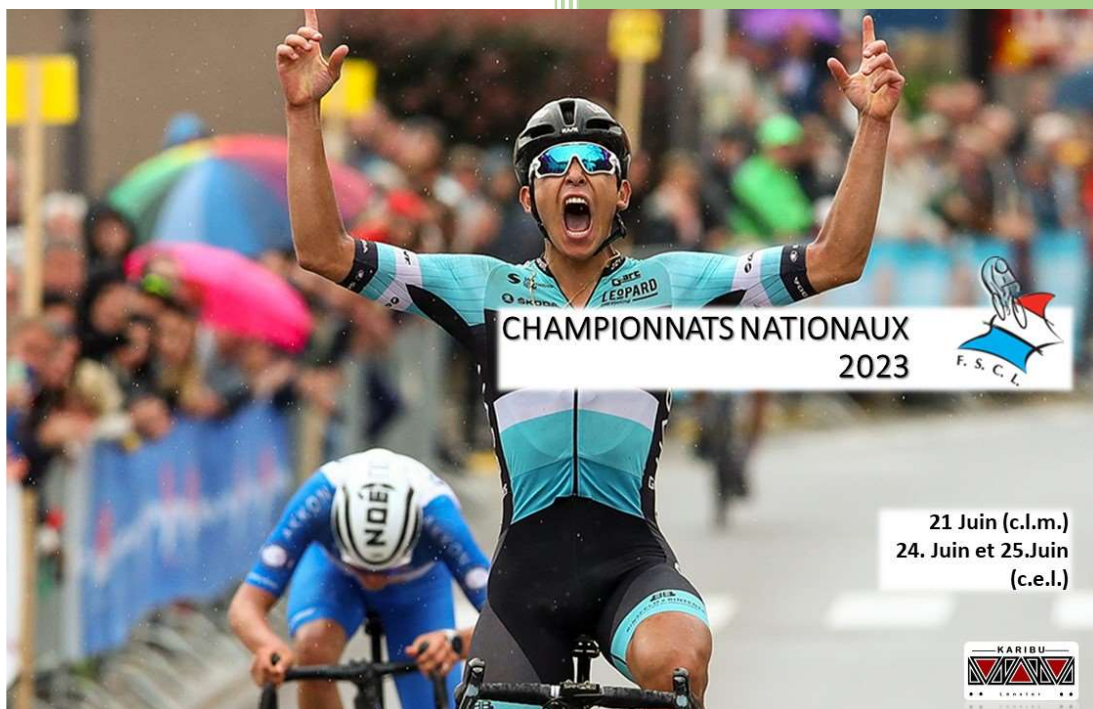

CHAMPIONNATS NATIONAUX CYCLISME 2023

21, 24 et 25 Juin 2023 à BERBOURG

Dimanche, 25 juin 2023:

Le parcours emprunté par la course sera également à **sens unique**, dans le sens de la course. Le **stationnement** le long de la route sera **interdit** sur l'entièreté du parcours

Sont concernées les rues et routes suivantes:

- CR137 entre Berbourg et Manternach
- Aale Berbourger Wee à Manternach
- Neie Wee, Duerfstrooss, An der Gruecht, Hierberwee et Schoulstroos à Berbourg
- CR137 entre Berbourg et Bech
- CR138 entre Bech et Herborn
- CR135 entre Herborn et Berbourg

PARTENAIRES DE L'ORGANISATION

2023

CHAMPIONNATS NATIONAUX CYCLISME

GEMENG
manternach

CHAMPIONNATS NATIONAUX CYCLISME 2023

21, 24 et 25 Juin 2023 à BERBOURG

Mesdames, Messieurs

Nous avons l'honneur de vous annoncer que KARIBU organisera ensemble avec l'Administration Communale de Manternach et la Fédération du Sport Cycliste Luxembourgeois (F.S.C.L.) les 21, 24 et 25 Juin 2023 les **championnats nationaux de cyclisme sur route 2023**, à Berbourg.

Avec la présence des meilleurs coureurs luxembourgeois professionnels et amateurs (masculins et féminins), ces **championnats luxembourgeois** sur les routes autour de Berbourg, Manternach et Herborn présenteront une belle affiche du sport au plus haut niveau, mais également des courses pour jeunes et Masters. Animation jeunes et restauration sont garanties sur place par les clubs locaux.