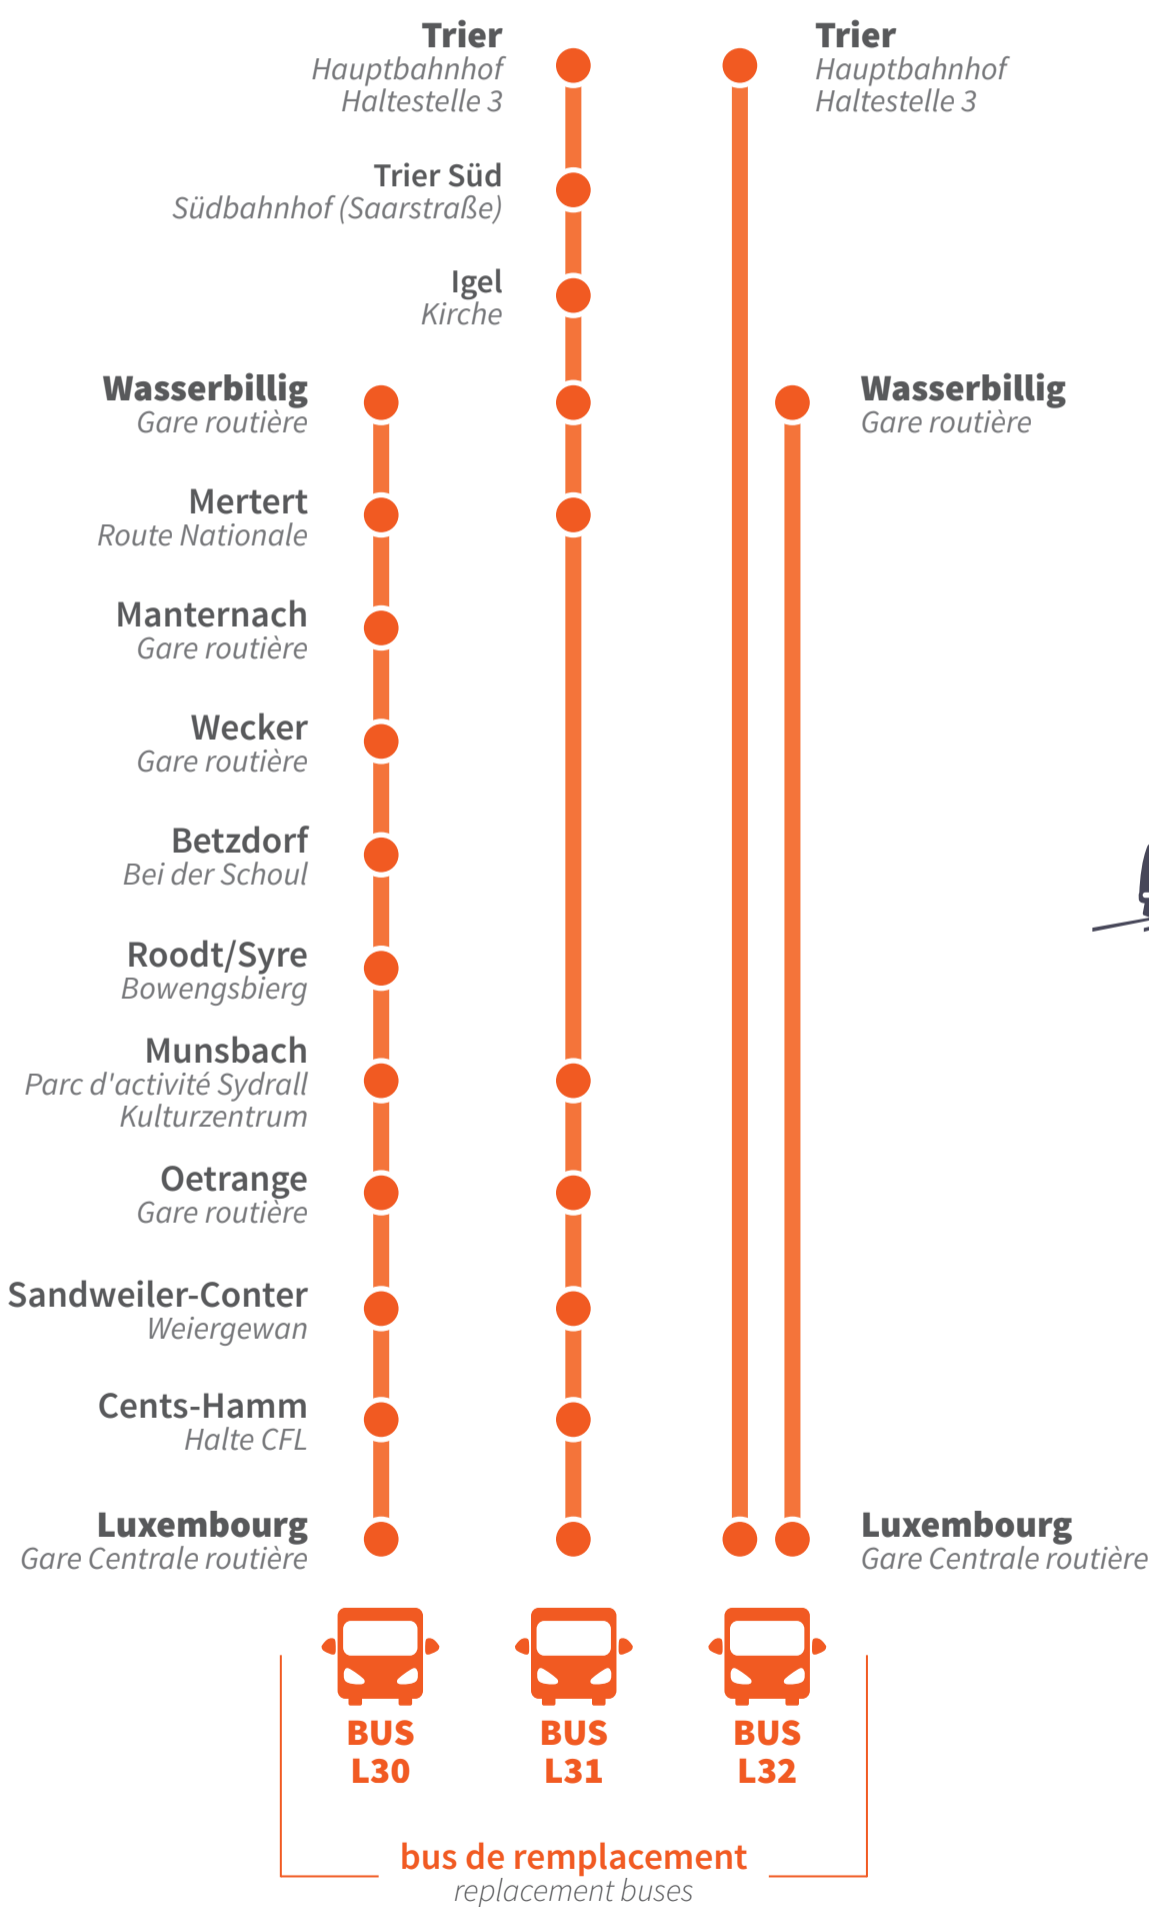

TRAIN

BUS

INFO TRAVAUX

LUXEMBOURG – TRIER

Valable le samedi 19 octobre et le dimanche 20 octobre 2024

Valid on Saturday the 19th October and on Sunday the 20th October 2024

HORAIRES
TIMETABLES

ARRÊTS DE BUS
BUS STOPS