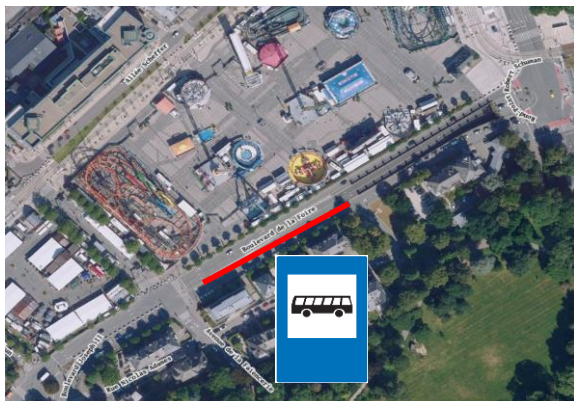

Schueberfouer 2024- 11.09.2024

Biwer - Manternach

via Wecker - Brouch - Berbourg - Lellig - Munschecker

Journée de clôture avec feux d'artifice - Abschlusstag mit Feuerwerk

Luxembourg	Schueberfouer (Bd. de la Foire)	1:10
Wecker	Eglise	1:34
Wecker	Gare	1:35
Biwer	Hauptstrooss	1:37
Biwer	Hauptstrooss 2	1:38
Boudlerbach	Boudlerbach	1:42
Breinert		*
Weydig		*
Boudler		1:43
Brouch		1:44
Berbourg	Kiirch	1:51
Berbourg	Schoulstrooss	1:54
Lellig		*
Manternach	Gare	2:05
Munschecker		2:08

Sur demande auprès du chauffeur

*

Auf Anfrage beim Fahrer / Please ask the driver

Cours sur le territoire de la commune de Betzdorf!
L'itinéraire du Nightlifebus!

gratuit - gratis - free

Arrêt: Schueberfouer (Bd. de la Foire)