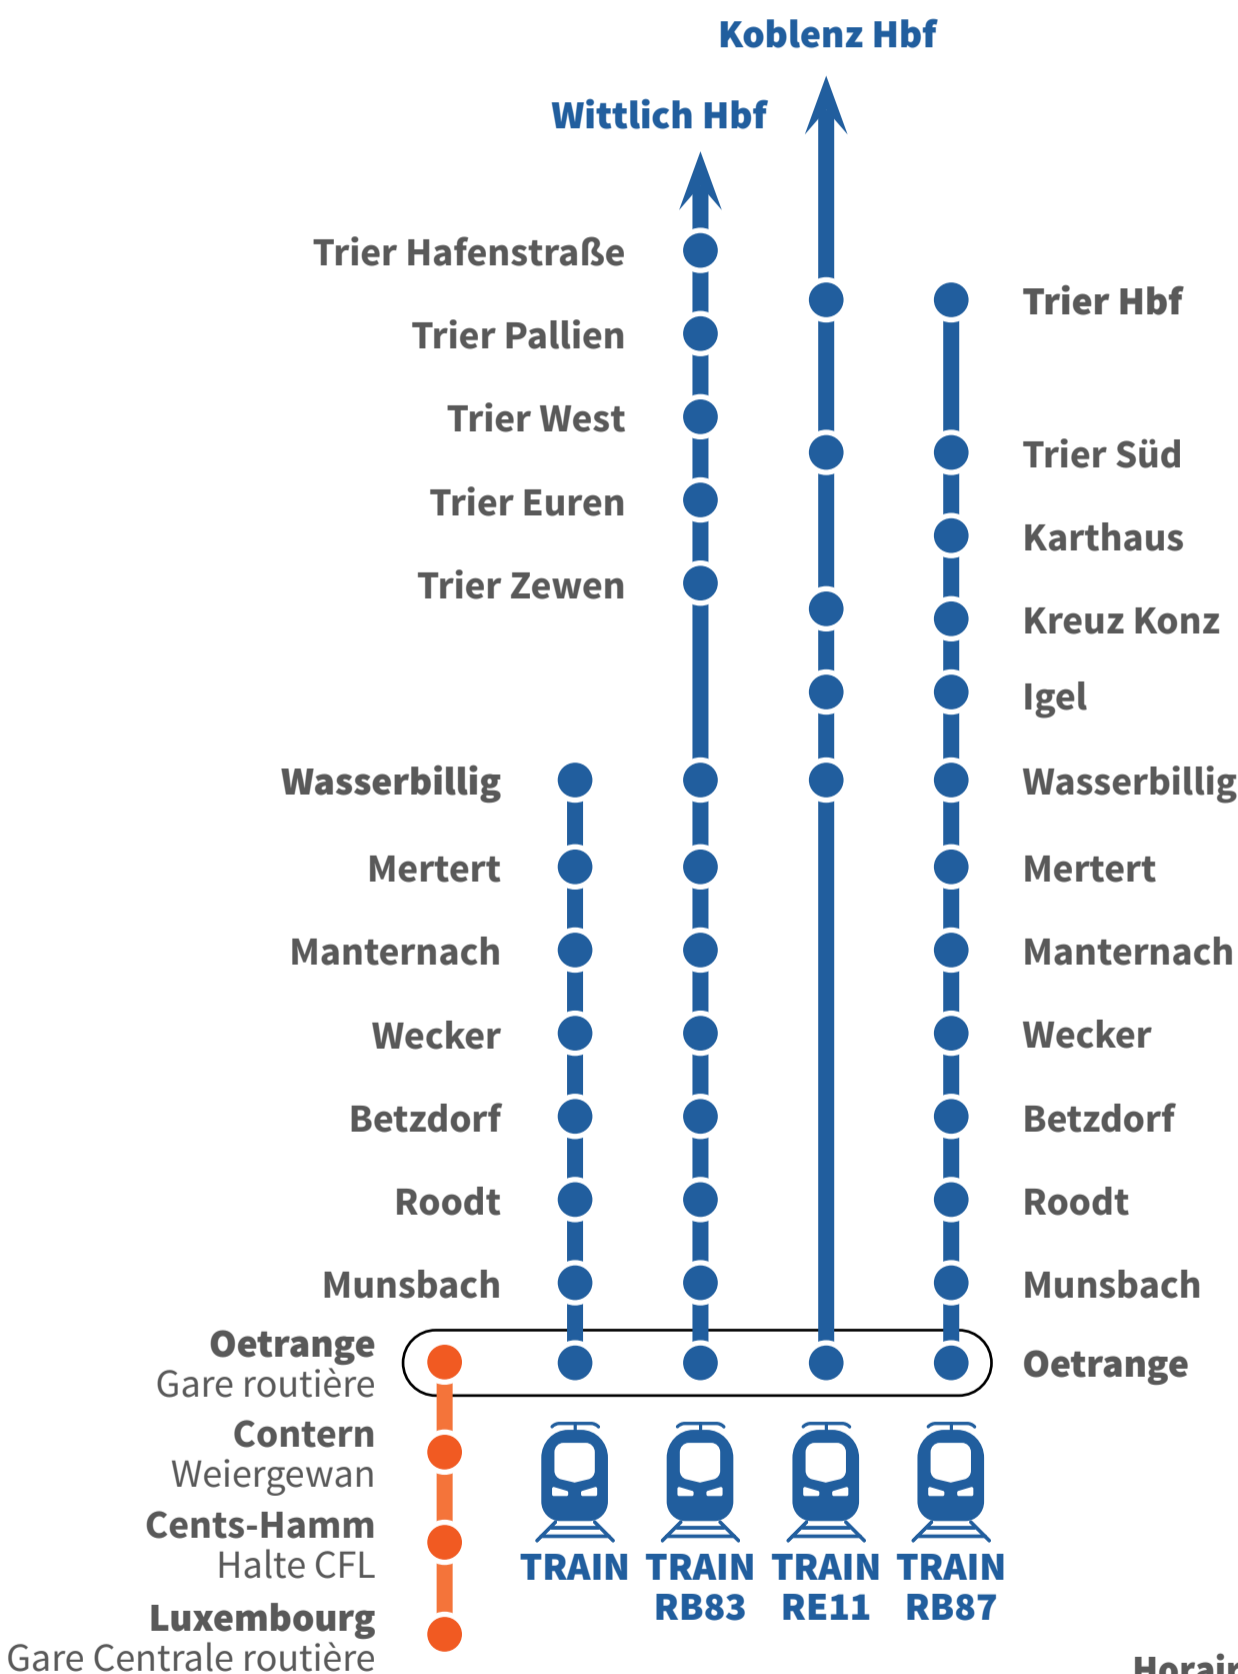

TRAIN

BUS

# INFO TRAVAUX

## LUXEMBOURG – OETRANGE

**Le samedi 21 mars et le dimanche 22 mars 2026**

On Saturday the 21st of March and on Sunday the 22nd of March 2026

Horaires  
Timetables

Arrêts de Bus  
Bus stops

Plus d'informations :